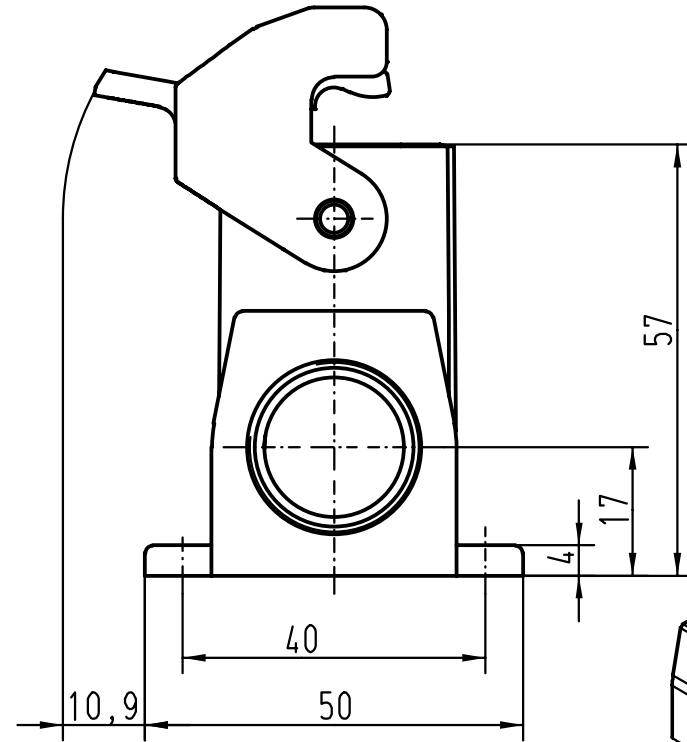

5

4

3

2

1

	All Dimensions in mm Original Size DIN A 4			Techn. Character.			Nicht tolerierte Masse! Free size tolerances			
					Dat.	Name	Massstab/Scale 1:1			
				Detail.	01 03 93	MEIER				
				Insp.		HERB				
				Stand.		NÖTZEL				
24782	30.09.98	PL	HARTING KGaA D-32339 ESPELKAMP						TB 09 20 016 0291	Blatt/ page
Mod.	Dat.	Name							Sub.	/