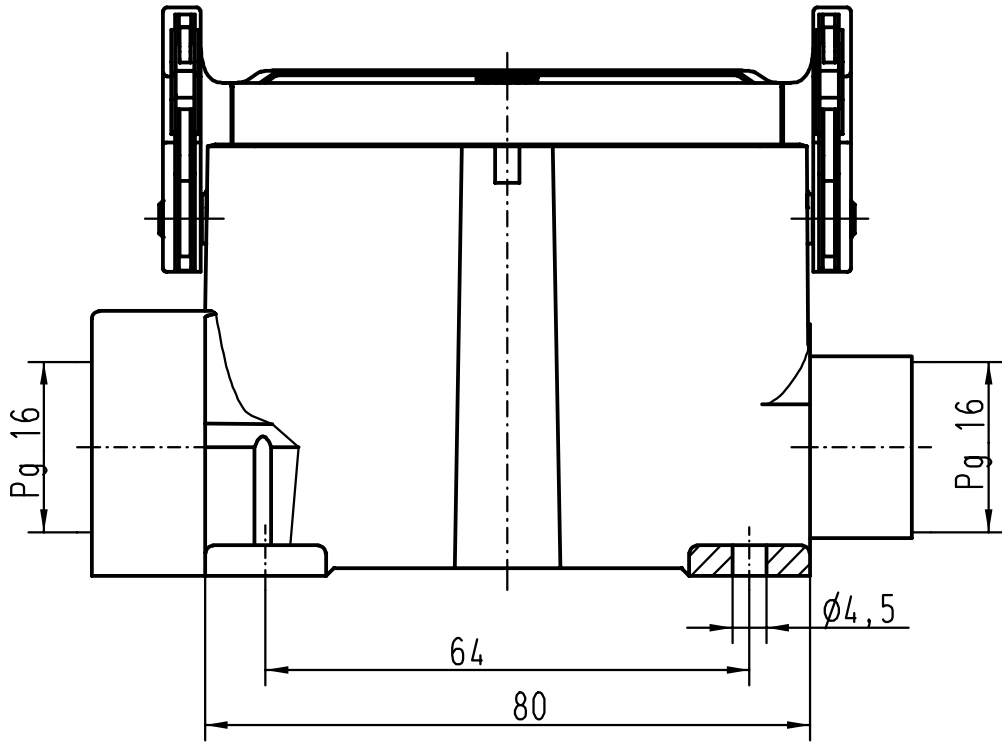

5

4

3

2

1

	All Dimensions in mm Original Size DIN A 4			Techn. Character.			Nicht tolerierte Masse! Free size tolerances			
					Dat.	Name	Massstab/Scale 1:1			
				Detail.	01 03 93	MEIER				
				Insp.		HERB				
				Stand.		NÖTZEL				
24782	30.09.98	PL	HARTING KGaA D-32339 ESPELKAMP						TB 09 20 016 0291	Blatt/ page
Mod.	Dat.	Name							Sub.	/