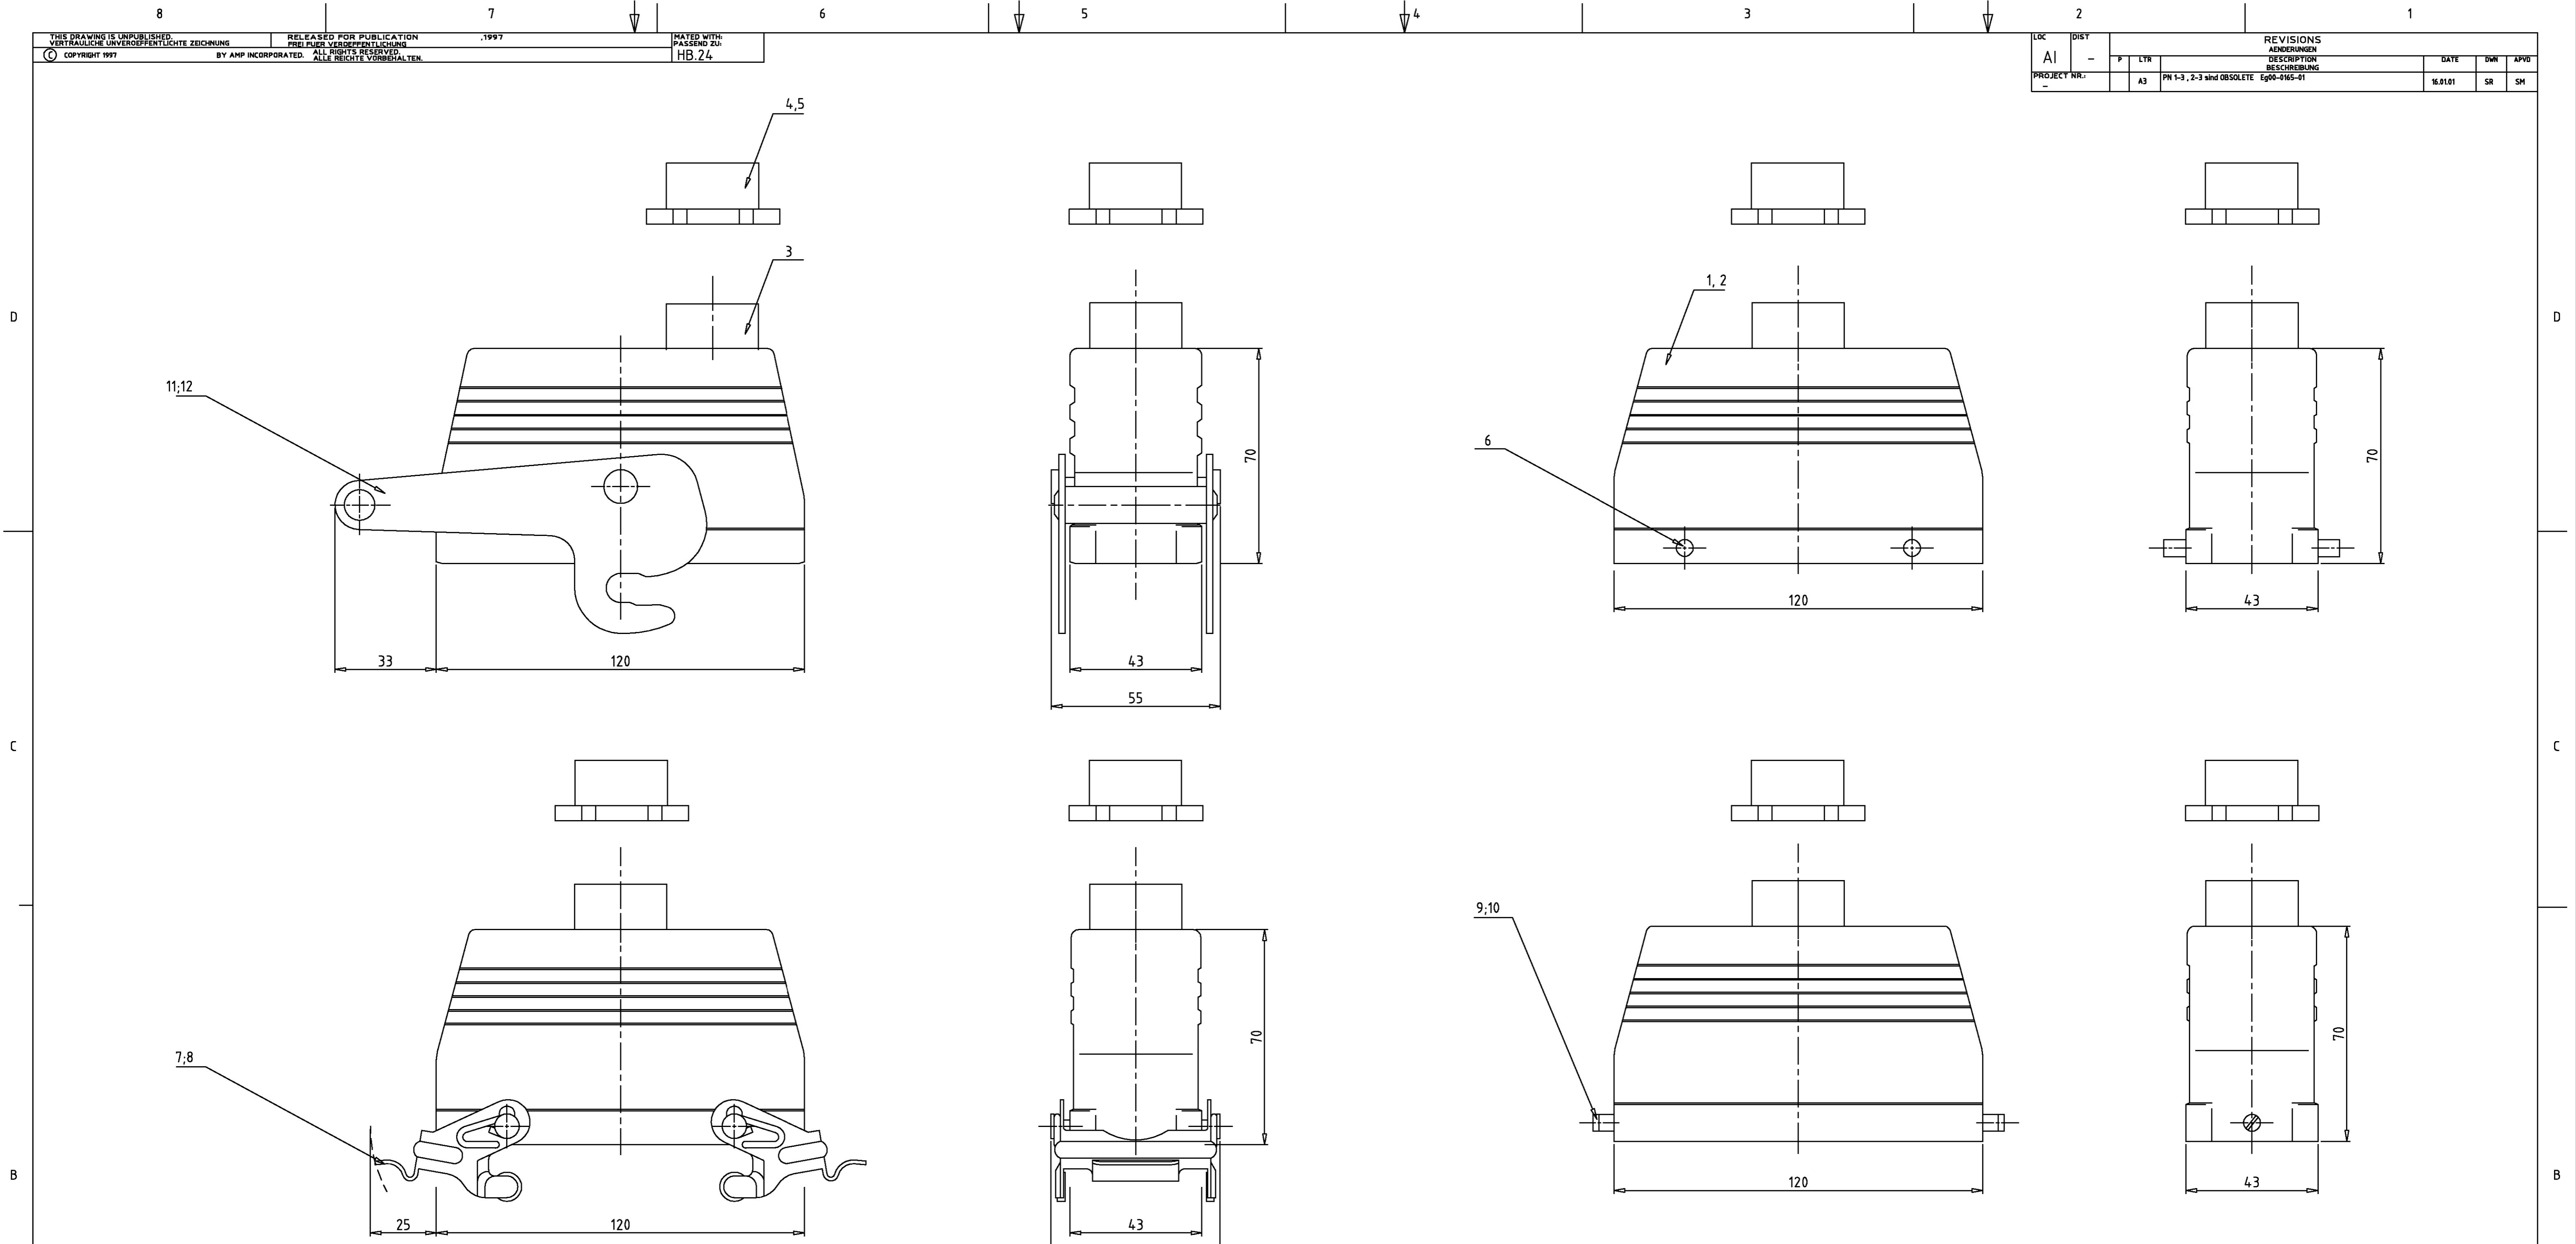

LDC		DIST		REVISES		ADDERUNGEN		DATE	DWN	APVD
AI	-	F	LTR	DESCRIPTION	BESCHREIBUNG					
PROJECT NO.:		A3		PH 1-3, 2-3 sind OBSOLETE		EGR-495-01		16.0101	SR	SM

ITEM NO. / POS.	DESCRIPTION / BESCHREIBUNG	MATERIAL	SURFACE / OBERFLÄCHE	COLOR / FARBE	ITEM NO. / POS.	REMARKS / BEMERKUNGEN
1	ZB-Zentrabügel	V2A	-	-	12	
1	ZB-Zentrabügel	Stahl	verzinkt	blau / blue	11	
2	LB-Bügelbolzen	V2A	-	-	10	
2	LB-Bügelbolzen	Stahl	verzinkt	blau / blue	9	
2	VS-Bügel	V2A	-	-	8	
2	VS-Bügel	Stahl	verzinkt	blau / blue	7	
4	VS-Bügelbolzen	V2A	-	-	6	
1	O-Ring Pg21	Neoprene	-	black/schwarz	5	
1	Zwischenstützen 6kt Pg21	Messing	vernickelt	-	4	
1	Zwischenstützen Pg21	Messing	vernickelt	-	3	
1	Steckergehäuse HB.24.Sto.1.21.Z	aluminium/ALU	aluminium oxid	black/schwarz	2	
1	Steckergehäuse HB.24.Sto.1.21.Z	aluminium/ALU	-	grey/grau	1	

ITEM NO. / POS.	DESCRIPTION / BESCHREIBUNG	MATERIAL	SURFACE / OBERFLÄCHE	COLOR / FARBE	ITEM NO. / POS.	REMARKS / BEMERKUNGEN
2-3	Steckergehäuse HB.24.Sto.1.21.Z	aluminium/ALU	aluminium oxid	black/schwarz	2	
1-3	Steckergehäuse HB.24.Sto.1.21.Z	aluminium/ALU	-	grey/grau	1	
2-7	Steckergehäuse HB.24.Sto.1.21.Z	aluminium/ALU	aluminium oxid	black/schwarz	2	
1-1	Steckergehäuse HB.24.Sto.1.21.Z	aluminium/ALU	-	grey/grau	1	
2-6	Steckergehäuse HB.24.Sto.1.21.Z	aluminium/ALU	aluminium oxid	black/schwarz	2	