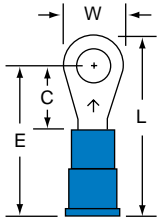

# Ring Tongues - Vinyl Insulated Brazed Seam 16-14 AWG

Product Number <sup>†</sup>	Wire		Stud Size	W	C	L	E	Thickness	Barrel Length	Barrel I.D.	Maximum Insulation Diameter	Terminals per:	
	UPC (054007-)	Range (AWG)										Carton	Case
MV14-4R/SX	22369	16-14	4	0.25	0.22	0.80	0.67	0.030	0.25	0.090	0.170	100	500
MV14-4R/SK	01412	16-14	4	0.25	0.22	0.80	0.67	0.030	0.25	0.090	0.170	—	1000
MV14-6R/SX	22377	16-14	6	0.25	0.22	0.80	0.67	0.030	0.25	0.090	0.170	100	500
MV14-6R/SK	01414	16-14	6	0.25	0.22	0.80	0.67	0.030	0.25	0.090	0.170	—	1000
MV14-8R/SK	01417	16-14	8	0.25	0.22	0.80	0.67	0.030	0.25	0.090	0.170	—	1000
MV14-8R/LX	22385	16-14	8	0.31	0.33	0.93	0.78	0.030	0.25	0.090	0.170	100	500
MV14-8R/LK	01419	16-14	8	0.31	0.33	0.93	0.78	0.030	0.25	0.090	0.170	—	1000
MV14-10RK	01420	16-14	10	0.33	0.29	0.90	0.74	0.030	0.25	0.090	0.170	—	1000
MV14-10R/LX	22393	16-14	10	0.31	0.33	0.93	0.78	0.030	0.25	0.090	0.170	100	500
MV14-10R/LK	01421	16-14	10	0.31	0.33	0.93	0.78	0.030	0.25	0.090	0.170	—	1000
MV14-14R/SX	22401	16-14	1/4	0.47	0.40	1.08	0.85	0.030	0.25	0.090	0.170	100	500
MV14-14R/SK	01422	16-14	1/4	0.47	0.40	1.08	0.85	0.030	0.25	0.090	0.170	—	1000
MV14-516R/SX	49615	16-14	5/16	0.47	0.40	1.08	0.85	0.030	0.25	0.090	0.170	100	500
MV14-516R/SK	01424	16-14	5/16	0.47	0.40	1.08	0.85	0.030	0.25	0.090	0.170	—	1000
MV14-38RX	22421	16-14	3/8	0.56	0.40	1.13	0.85	0.030	0.25	0.090	0.170	100	500
MV14-38RK	00546	16-14	3/8	0.56	0.40	1.13	0.85	0.030	0.25	0.090	0.170	—	1000

**MV14-4R/S**  
Stud Size 4  
Wire Range 16-14

**MV14-6R/S**  
Stud Size 6  
Wire Range 16-14

**MV14-8R/S**  
Stud Size 8  
Wire Range 16-14

**MV14-8R/L**  
Stud Size 8  
Wire Range 16-14

**MV14-10R**  
Stud Size 10  
Wire Range 16-14

**MV14-10R/L**  
Stud Size 10  
Wire Range 16-14

**MV14-14R/S**  
Stud Size 1/4  
Wire Range 16-14

**MV14-516R/S**  
Stud Size 5/16  
Wire Range 16-14

**MV14-38R**  
Stud Size 3/8  
Wire Range 16-14

Stud Size  
Wire Range

Stud Size  
Wire Range