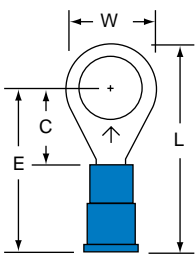

# Ring Tongues - Vinyl Insulated Brazed Seam 16-14 AWG

Product Number <sup>†</sup>	Wire		Stud Size	W	C	L	E	Thickness	Barrel Length	Barrel I.D.	Maximum Insulation Diameter	Terminals per:	
	UPC (054007-)	Range (AWG)										Carton	Case
MV14-4R/SX	22369	16-14	4	0.25	0.22	0.80	0.67	0.030	0.25	0.090	0.170	100	500
MV14-4R/SK	01412	16-14	4	0.25	0.22	0.80	0.67	0.030	0.25	0.090	0.170	—	1000
MV14-6R/SX	22377	16-14	6	0.25	0.22	0.80	0.67	0.030	0.25	0.090	0.170	100	500
MV14-6R/SK	01414	16-14	6	0.25	0.22	0.80	0.67	0.030	0.25	0.090	0.170	—	1000
MV14-8R/SK	01417	16-14	8	0.25	0.22	0.80	0.67	0.030	0.25	0.090	0.170	—	1000
MV14-8R/LX	22385	16-14	8	0.31	0.33	0.93	0.78	0.030	0.25	0.090	0.170	100	500
MV14-8R/LK	01419	16-14	8	0.31	0.33	0.93	0.78	0.030	0.25	0.090	0.170	—	1000
MV14-10RK	01420	16-14	10	0.33	0.29	0.90	0.74	0.030	0.25	0.090	0.170	—	1000
MV14-10R/LX	22393	16-14	10	0.31	0.33	0.93	0.78	0.030	0.25	0.090	0.170	100	500
MV14-10R/LK	01421	16-14	10	0.31	0.33	0.93	0.78	0.030	0.25	0.090	0.170	—	1000
MV14-14R/SX	22401	16-14	1/4	0.47	0.40	1.08	0.85	0.030	0.25	0.090	0.170	100	500
MV14-14R/SK	01422	16-14	1/4	0.47	0.40	1.08	0.85	0.030	0.25	0.090	0.170	—	1000
MV14-516R/SX	49615	16-14	5/16	0.47	0.40	1.08	0.85	0.030	0.25	0.090	0.170	100	500
MV14-516R/SK	01424	16-14	5/16	0.47	0.40	1.08	0.85	0.030	0.25	0.090	0.170	—	1000
MV14-38RX	22421	16-14	3/8	0.56	0.40	1.13	0.85	0.030	0.25	0.090	0.170	100	500
MV14-38RK	00546	16-14	3/8	0.56	0.40	1.13	0.85	0.030	0.25	0.090	0.170	—	1000

**MV14-4R/S**  
Stud Size 4  
Wire Range 16-14

**MV14-6R/S**  
Stud Size 6  
Wire Range 16-14

**MV14-8R/S**  
Stud Size 8  
Wire Range 16-14

**MV14-8R/L**  
Stud Size 8  
Wire Range 16-14

**MV14-10R**  
Stud Size 10  
Wire Range 16-14

**MV14-10R/L**  
Stud Size 10  
Wire Range 16-14

**MV14-14R/S**  
Stud Size 1/4  
Wire Range 16-14

**MV14-516R/S**  
Stud Size 5/16  
Wire Range 16-14

**MV14-38R**  
Stud Size 3/8  
Wire Range 16-14

Stud Size  
Wire Range

Stud Size  
Wire Range