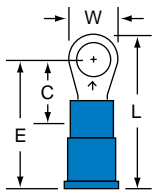

# Ring Tongues - Vinyl Insulated Brazed Seam 16-14 AWG

Product Number <sup>†</sup>	Wire		Stud Size	W	C	L	E	Thickness	Barrel Length	Barrel I.D.	Maximum Insulation Diameter	Terminals per:	
	UPC (054007-)	Range (AWG)										Carton	Case
MV14-4R/SX	22369	16-14	4	0.25	0.22	0.80	0.67	0.030	0.25	0.090	0.170	100	500
MV14-4R/SK	01412	16-14	4	0.25	0.22	0.80	0.67	0.030	0.25	0.090	0.170	—	1000
MV14-6R/SX	22377	16-14	6	0.25	0.22	0.80	0.67	0.030	0.25	0.090	0.170	100	500
MV14-6R/SK	01414	16-14	6	0.25	0.22	0.80	0.67	0.030	0.25	0.090	0.170	—	1000
MV14-8R/SK	01417	16-14	8	0.25	0.22	0.80	0.67	0.030	0.25	0.090	0.170	—	1000
MV14-8R/LX	22385	16-14	8	0.31	0.33	0.93	0.78	0.030	0.25	0.090	0.170	100	500
MV14-8R/LK	01419	16-14	8	0.31	0.33	0.93	0.78	0.030	0.25	0.090	0.170	—	1000
MV14-10RK	01420	16-14	10	0.33	0.29	0.90	0.74	0.030	0.25	0.090	0.170	—	1000
MV14-10R/LX	22393	16-14	10	0.31	0.33	0.93	0.78	0.030	0.25	0.090	0.170	100	500
MV14-10R/LK	01421	16-14	10	0.31	0.33	0.93	0.78	0.030	0.25	0.090	0.170	—	1000
MV14-14R/SX	22401	16-14	1/4	0.47	0.40	1.08	0.85	0.030	0.25	0.090	0.170	100	500
MV14-14R/SK	01422	16-14	1/4	0.47	0.40	1.08	0.85	0.030	0.25	0.090	0.170	—	1000
MV14-516R/SX	49615	16-14	5/16	0.47	0.40	1.08	0.85	0.030	0.25	0.090	0.170	100	500
MV14-516R/SK	01424	16-14	5/16	0.47	0.40	1.08	0.85	0.030	0.25	0.090	0.170	—	1000
MV14-38RX	22421	16-14	3/8	0.56	0.40	1.13	0.85	0.030	0.25	0.090	0.170	100	500
MV14-38RK	00546	16-14	3/8	0.56	0.40	1.13	0.85	0.030	0.25	0.090	0.170	—	1000

**MV14-4R/S**  
Stud Size 4  
Wire Range 16-14

**MV14-6R/S**  
Stud Size 6  
Wire Range 16-14

**MV14-8R/S**  
Stud Size 8  
Wire Range 16-14

**MV14-8R/L**  
Stud Size 8  
Wire Range 16-14

**MV14-10R**  
Stud Size 10  
Wire Range 16-14

**MV14-10R/L**  
Stud Size 10  
Wire Range 16-14

**MV14-14R/S**  
Stud Size 1/4  
Wire Range 16-14

**MV14-516R/S**  
Stud Size 5/16  
Wire Range 16-14

**MV14-38R**  
Stud Size 3/8  
Wire Range 16-14

Stud Size  
Wire Range

Stud Size  
Wire Range