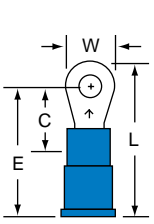

# Ring Tongues - Vinyl Insulated Brazed Seam 16-14 AWG

Product Number <sup>†</sup>	Wire		Stud Size	W	C	L	E	Thickness	Barrel Length	Barrel I.D.	Maximum Insulation Diameter	Terminals per:	
	UPC (054007-)	Range (AWG)										Carton	Case
MV14-4R/SX	22369	16-14	4	0.25	0.22	0.80	0.67	0.030	0.25	0.090	0.170	100	500
MV14-4R/SK	01412	16-14	4	0.25	0.22	0.80	0.67	0.030	0.25	0.090	0.170	—	1000
MV14-6R/SX	22377	16-14	6	0.25	0.22	0.80	0.67	0.030	0.25	0.090	0.170	100	500
MV14-6R/SK	01414	16-14	6	0.25	0.22	0.80	0.67	0.030	0.25	0.090	0.170	—	1000
MV14-8R/SK	01417	16-14	8	0.25	0.22	0.80	0.67	0.030	0.25	0.090	0.170	—	1000
MV14-8R/LX	22385	16-14	8	0.31	0.33	0.93	0.78	0.030	0.25	0.090	0.170	100	500
MV14-8R/LK	01419	16-14	8	0.31	0.33	0.93	0.78	0.030	0.25	0.090	0.170	—	1000
MV14-10RK	01420	16-14	10	0.33	0.29	0.90	0.74	0.030	0.25	0.090	0.170	—	1000
MV14-10R/LX	22393	16-14	10	0.31	0.33	0.93	0.78	0.030	0.25	0.090	0.170	100	500
MV14-10R/LK	01421	16-14	10	0.31	0.33	0.93	0.78	0.030	0.25	0.090	0.170	—	1000
MV14-14R/SX	22401	16-14	1/4	0.47	0.40	1.08	0.85	0.030	0.25	0.090	0.170	100	500
MV14-14R/SK	01422	16-14	1/4	0.47	0.40	1.08	0.85	0.030	0.25	0.090	0.170	—	1000
MV14-516R/SX	49615	16-14	5/16	0.47	0.40	1.08	0.85	0.030	0.25	0.090	0.170	100	500
MV14-516R/SK	01424	16-14	5/16	0.47	0.40	1.08	0.85	0.030	0.25	0.090	0.170	—	1000
MV14-38RX	22421	16-14	3/8	0.56	0.40	1.13	0.85	0.030	0.25	0.090	0.170	100	500
MV14-38RK	00546	16-14	3/8	0.56	0.40	1.13	0.85	0.030	0.25	0.090	0.170	—	1000

**MV14-4R/S**  
Stud Size 4  
Wire Range 16-14

**MV14-6R/S**  
Stud Size 6  
Wire Range 16-14

**MV14-8R/S**  
Stud Size 8  
Wire Range 16-14

**MV14-8R/L**  
Stud Size 8  
Wire Range 16-14

**MV14-10R**  
Stud Size 10  
Wire Range 16-14

**MV14-10R/L**  
Stud Size 10  
Wire Range 16-14

**MV14-14R/S**  
Stud Size 1/4  
Wire Range 16-14

**MV14-516R/S**  
Stud Size 5/16  
Wire Range 16-14

**MV14-38R**  
Stud Size 3/8  
Wire Range 16-14

Stud Size  
Wire Range

Stud Size  
Wire Range