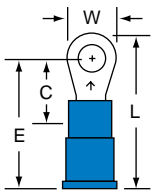

# Ring Tongues - Vinyl Insulated Brazed Seam 16-14 AWG

Product Number <sup>†</sup>	Wire		Stud Size	W	C	L	E	Thickness	Barrel Length	Barrel I.D.	Maximum Insulation Diameter	Terminals per:	
	UPC (054007-)	Range (AWG)										Carton	Case
MV14-4R/SX	22369	16-14	4	0.25	0.22	0.80	0.67	0.030	0.25	0.090	0.170	100	500
MV14-4R/SK	01412	16-14	4	0.25	0.22	0.80	0.67	0.030	0.25	0.090	0.170	—	1000
MV14-6R/SX	22377	16-14	6	0.25	0.22	0.80	0.67	0.030	0.25	0.090	0.170	100	500
MV14-6R/SK	01414	16-14	6	0.25	0.22	0.80	0.67	0.030	0.25	0.090	0.170	—	1000
MV14-8R/SK	01417	16-14	8	0.25	0.22	0.80	0.67	0.030	0.25	0.090	0.170	—	1000
MV14-8R/LX	22385	16-14	8	0.31	0.33	0.93	0.78	0.030	0.25	0.090	0.170	100	500
MV14-8R/LK	01419	16-14	8	0.31	0.33	0.93	0.78	0.030	0.25	0.090	0.170	—	1000
MV14-10RK	01420	16-14	10	0.33	0.29	0.90	0.74	0.030	0.25	0.090	0.170	—	1000
MV14-10R/LX	22393	16-14	10	0.31	0.33	0.93	0.78	0.030	0.25	0.090	0.170	100	500
MV14-10R/LK	01421	16-14	10	0.31	0.33	0.93	0.78	0.030	0.25	0.090	0.170	—	1000
MV14-14R/SX	22401	16-14	1/4	0.47	0.40	1.08	0.85	0.030	0.25	0.090	0.170	100	500
MV14-14R/SK	01422	16-14	1/4	0.47	0.40	1.08	0.85	0.030	0.25	0.090	0.170	—	1000
MV14-516R/SX	49615	16-14	5/16	0.47	0.40	1.08	0.85	0.030	0.25	0.090	0.170	100	500
MV14-516R/SK	01424	16-14	5/16	0.47	0.40	1.08	0.85	0.030	0.25	0.090	0.170	—	1000
MV14-38RX	22421	16-14	3/8	0.56	0.40	1.13	0.85	0.030	0.25	0.090	0.170	100	500
MV14-38RK	00546	16-14	3/8	0.56	0.40	1.13	0.85	0.030	0.25	0.090	0.170	—	1000

**MV14-4R/S**  
Stud Size 4  
Wire Range 16-14

**MV14-6R/S**  
Stud Size 6  
Wire Range 16-14

**MV14-8R/S**  
Stud Size 8  
Wire Range 16-14

**MV14-8R/L**  
Stud Size 8  
Wire Range 16-14

**MV14-10R**  
Stud Size 10  
Wire Range 16-14

**MV14-10R/L**  
Stud Size 10  
Wire Range 16-14

**MV14-14R/S**  
Stud Size 1/4  
Wire Range 16-14

**MV14-516R/S**  
Stud Size 5/16  
Wire Range 16-14

**MV14-38R**  
Stud Size 3/8  
Wire Range 16-14

Stud Size  
Wire Range

Stud Size  
Wire Range