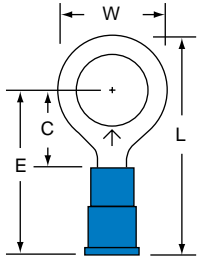

# Ring Tongues - Vinyl Insulated Brazed Seam 16-14 AWG

Product Number <sup>†</sup>	Wire		Stud Size	W	C	L	E	Thickness	Barrel Length	Barrel I.D.	Maximum Insulation Diameter	Terminals per:	
	UPC (054007-)	Range (AWG)										Carton	Case
MV14-4R/SX	22369	16-14	4	0.25	0.22	0.80	0.67	0.030	0.25	0.090	0.170	100	500
MV14-4R/SK	01412	16-14	4	0.25	0.22	0.80	0.67	0.030	0.25	0.090	0.170	—	1000
MV14-6R/SX	22377	16-14	6	0.25	0.22	0.80	0.67	0.030	0.25	0.090	0.170	100	500
MV14-6R/SK	01414	16-14	6	0.25	0.22	0.80	0.67	0.030	0.25	0.090	0.170	—	1000
MV14-8R/SK	01417	16-14	8	0.25	0.22	0.80	0.67	0.030	0.25	0.090	0.170	—	1000
MV14-8R/LX	22385	16-14	8	0.31	0.33	0.93	0.78	0.030	0.25	0.090	0.170	100	500
MV14-8R/LK	01419	16-14	8	0.31	0.33	0.93	0.78	0.030	0.25	0.090	0.170	—	1000
MV14-10RK	01420	16-14	10	0.33	0.29	0.90	0.74	0.030	0.25	0.090	0.170	—	1000
MV14-10R/LX	22393	16-14	10	0.31	0.33	0.93	0.78	0.030	0.25	0.090	0.170	100	500
MV14-10R/LK	01421	16-14	10	0.31	0.33	0.93	0.78	0.030	0.25	0.090	0.170	—	1000
MV14-14R/SX	22401	16-14	1/4	0.47	0.40	1.08	0.85	0.030	0.25	0.090	0.170	100	500
MV14-14R/SK	01422	16-14	1/4	0.47	0.40	1.08	0.85	0.030	0.25	0.090	0.170	—	1000
MV14-516R/SX	49615	16-14	5/16	0.47	0.40	1.08	0.85	0.030	0.25	0.090	0.170	100	500
MV14-516R/SK	01424	16-14	5/16	0.47	0.40	1.08	0.85	0.030	0.25	0.090	0.170	—	1000
MV14-38RX	22421	16-14	3/8	0.56	0.40	1.13	0.85	0.030	0.25	0.090	0.170	100	500
MV14-38RK	00546	16-14	3/8	0.56	0.40	1.13	0.85	0.030	0.25	0.090	0.170	—	1000

**MV14-4R/S**  
Stud Size 4  
Wire Range 16-14

**MV14-6R/S**  
Stud Size 6  
Wire Range 16-14

**MV14-8R/S**  
Stud Size 8  
Wire Range 16-14

**MV14-8R/L**  
Stud Size 8  
Wire Range 16-14

**MV14-10R**  
Stud Size 10  
Wire Range 16-14

**MV14-10R/L**  
Stud Size 10  
Wire Range 16-14

**MV14-14R/S**  
Stud Size 1/4  
Wire Range 16-14

**MV14-516R/S**  
Stud Size 5/16  
Wire Range 16-14

**MV14-38R**  
Stud Size 3/8  
Wire Range 16-14

Stud Size  
Wire Range

Stud Size  
Wire Range