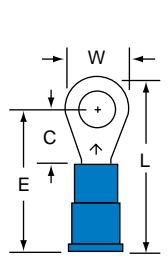

# Ring Tongues - Vinyl Insulated Brazed Seam 16-14 AWG

Product Number <sup>†</sup>	Wire		Stud Size	W	C	L	E	Thickness	Barrel Length	Barrel I.D.	Maximum Insulation Diameter	Terminals per:	
	UPC (054007-)	Range (AWG)										Carton	Case
MV14-4R/SX	22369	16-14	4	0.25	0.22	0.80	0.67	0.030	0.25	0.090	0.170	100	500
MV14-4R/SK	01412	16-14	4	0.25	0.22	0.80	0.67	0.030	0.25	0.090	0.170	—	1000
MV14-6R/SX	22377	16-14	6	0.25	0.22	0.80	0.67	0.030	0.25	0.090	0.170	100	500
MV14-6R/SK	01414	16-14	6	0.25	0.22	0.80	0.67	0.030	0.25	0.090	0.170	—	1000
MV14-8R/SK	01417	16-14	8	0.25	0.22	0.80	0.67	0.030	0.25	0.090	0.170	—	1000
MV14-8R/LX	22385	16-14	8	0.31	0.33	0.93	0.78	0.030	0.25	0.090	0.170	100	500
MV14-8R/LK	01419	16-14	8	0.31	0.33	0.93	0.78	0.030	0.25	0.090	0.170	—	1000
MV14-10RK	01420	16-14	10	0.33	0.29	0.90	0.74	0.030	0.25	0.090	0.170	—	1000
MV14-10R/LX	22393	16-14	10	0.31	0.33	0.93	0.78	0.030	0.25	0.090	0.170	100	500
MV14-10R/LK	01421	16-14	10	0.31	0.33	0.93	0.78	0.030	0.25	0.090	0.170	—	1000
MV14-14R/SX	22401	16-14	1/4	0.47	0.40	1.08	0.85	0.030	0.25	0.090	0.170	100	500
MV14-14R/SK	01422	16-14	1/4	0.47	0.40	1.08	0.85	0.030	0.25	0.090	0.170	—	1000
MV14-516R/SX	49615	16-14	5/16	0.47	0.40	1.08	0.85	0.030	0.25	0.090	0.170	100	500
MV14-516R/SK	01424	16-14	5/16	0.47	0.40	1.08	0.85	0.030	0.25	0.090	0.170	—	1000
MV14-38RX	22421	16-14	3/8	0.56	0.40	1.13	0.85	0.030	0.25	0.090	0.170	100	500
MV14-38RK	00546	16-14	3/8	0.56	0.40	1.13	0.85	0.030	0.25	0.090	0.170	—	1000

**MV14-4R/S**  
Stud Size 4  
Wire Range 16-14

**MV14-6R/S**  
Stud Size 6  
Wire Range 16-14

**MV14-8R/S**  
Stud Size 8  
Wire Range 16-14

**MV14-8R/L**  
Stud Size 8  
Wire Range 16-14

**MV14-10R**  
Stud Size 10  
Wire Range 16-14

**MV14-10R/L**  
Stud Size 10  
Wire Range 16-14

**MV14-14R/S**  
Stud Size 1/4  
Wire Range 16-14

**MV14-516R/S**  
Stud Size 5/16  
Wire Range 16-14

**MV14-38R**  
Stud Size 3/8  
Wire Range 16-14

Stud Size  
Wire Range

Stud Size  
Wire Range