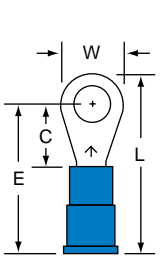

# Ring Tongues - Vinyl Insulated Brazed Seam 16-14 AWG

Product Number <sup>†</sup>	Wire		Stud Size	W	C	L	E	Thickness	Barrel Length	Barrel I.D.	Maximum Insulation Diameter	Terminals per:	
	UPC (054007-)	Range (AWG)										Carton	Case
MV14-4R/SX	22369	16-14	4	0.25	0.22	0.80	0.67	0.030	0.25	0.090	0.170	100	500
MV14-4R/SK	01412	16-14	4	0.25	0.22	0.80	0.67	0.030	0.25	0.090	0.170	—	1000
MV14-6R/SX	22377	16-14	6	0.25	0.22	0.80	0.67	0.030	0.25	0.090	0.170	100	500
MV14-6R/SK	01414	16-14	6	0.25	0.22	0.80	0.67	0.030	0.25	0.090	0.170	—	1000
MV14-8R/SK	01417	16-14	8	0.25	0.22	0.80	0.67	0.030	0.25	0.090	0.170	—	1000
MV14-8R/LX	22385	16-14	8	0.31	0.33	0.93	0.78	0.030	0.25	0.090	0.170	100	500
MV14-8R/LK	01419	16-14	8	0.31	0.33	0.93	0.78	0.030	0.25	0.090	0.170	—	1000
MV14-10RK	01420	16-14	10	0.33	0.29	0.90	0.74	0.030	0.25	0.090	0.170	—	1000
MV14-10R/LX	22393	16-14	10	0.31	0.33	0.93	0.78	0.030	0.25	0.090	0.170	100	500
MV14-10R/LK	01421	16-14	10	0.31	0.33	0.93	0.78	0.030	0.25	0.090	0.170	—	1000
MV14-14R/SX	22401	16-14	1/4	0.47	0.40	1.08	0.85	0.030	0.25	0.090	0.170	100	500
MV14-14R/SK	01422	16-14	1/4	0.47	0.40	1.08	0.85	0.030	0.25	0.090	0.170	—	1000
MV14-516R/SX	49615	16-14	5/16	0.47	0.40	1.08	0.85	0.030	0.25	0.090	0.170	100	500
MV14-516R/SK	01424	16-14	5/16	0.47	0.40	1.08	0.85	0.030	0.25	0.090	0.170	—	1000
MV14-38RX	22421	16-14	3/8	0.56	0.40	1.13	0.85	0.030	0.25	0.090	0.170	100	500
MV14-38RK	00546	16-14	3/8	0.56	0.40	1.13	0.85	0.030	0.25	0.090	0.170	—	1000

**MV14-4R/S**  
Stud Size 4  
Wire Range 16-14

**MV14-6R/S**  
Stud Size 6  
Wire Range 16-14

**MV14-8R/S**  
Stud Size 8  
Wire Range 16-14

**MV14-8R/L**  
Stud Size 8  
Wire Range 16-14

**MV14-10R**  
Stud Size 10  
Wire Range 16-14

**MV14-10R/L**  
Stud Size 10  
Wire Range 16-14

**MV14-14R/S**  
Stud Size 1/4  
Wire Range 16-14

**MV14-516R/S**  
Stud Size 5/16  
Wire Range 16-14

**MV14-38R**  
Stud Size 3/8  
Wire Range 16-14

Stud Size  
Wire Range

Stud Size  
Wire Range