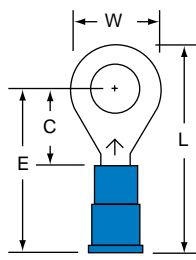

# Ring Tongues - Vinyl Insulated Brazed Seam 16-14 AWG

Product Number <sup>†</sup>	Wire		Stud Size	W	C	L	E	Thickness	Barrel Length	Barrel I.D.	Maximum Insulation Diameter	Terminals per:	
	UPC (054007-)	Range (AWG)										Carton	Case
MV14-4R/SX	22369	16-14	4	0.25	0.22	0.80	0.67	0.030	0.25	0.090	0.170	100	500
MV14-4R/SK	01412	16-14	4	0.25	0.22	0.80	0.67	0.030	0.25	0.090	0.170	—	1000
MV14-6R/SX	22377	16-14	6	0.25	0.22	0.80	0.67	0.030	0.25	0.090	0.170	100	500
MV14-6R/SK	01414	16-14	6	0.25	0.22	0.80	0.67	0.030	0.25	0.090	0.170	—	1000
MV14-8R/SK	01417	16-14	8	0.25	0.22	0.80	0.67	0.030	0.25	0.090	0.170	—	1000
MV14-8R/LX	22385	16-14	8	0.31	0.33	0.93	0.78	0.030	0.25	0.090	0.170	100	500
MV14-8R/LK	01419	16-14	8	0.31	0.33	0.93	0.78	0.030	0.25	0.090	0.170	—	1000
MV14-10RK	01420	16-14	10	0.33	0.29	0.90	0.74	0.030	0.25	0.090	0.170	—	1000
MV14-10R/LX	22393	16-14	10	0.31	0.33	0.93	0.78	0.030	0.25	0.090	0.170	100	500
MV14-10R/LK	01421	16-14	10	0.31	0.33	0.93	0.78	0.030	0.25	0.090	0.170	—	1000
MV14-14R/SX	22401	16-14	1/4	0.47	0.40	1.08	0.85	0.030	0.25	0.090	0.170	100	500
MV14-14R/SK	01422	16-14	1/4	0.47	0.40	1.08	0.85	0.030	0.25	0.090	0.170	—	1000
MV14-516R/SX	49615	16-14	5/16	0.47	0.40	1.08	0.85	0.030	0.25	0.090	0.170	100	500
MV14-516R/SK	01424	16-14	5/16	0.47	0.40	1.08	0.85	0.030	0.25	0.090	0.170	—	1000
MV14-38RX	22421	16-14	3/8	0.56	0.40	1.13	0.85	0.030	0.25	0.090	0.170	100	500
MV14-38RK	00546	16-14	3/8	0.56	0.40	1.13	0.85	0.030	0.25	0.090	0.170	—	1000

**MV14-4R/S**  
Stud Size 4  
Wire Range 16-14

**MV14-6R/S**  
Stud Size 6  
Wire Range 16-14

**MV14-8R/S**  
Stud Size 8  
Wire Range 16-14

**MV14-8R/L**  
Stud Size 8  
Wire Range 16-14

**MV14-10R**  
Stud Size 10  
Wire Range 16-14

**MV14-10R/L**  
Stud Size 10  
Wire Range 16-14

**MV14-14R/S**  
Stud Size 1/4  
Wire Range 16-14

**MV14-516R/S**  
Stud Size 5/16  
Wire Range 16-14

**MV14-38R**  
Stud Size 3/8  
Wire Range 16-14

Stud Size  
Wire Range

Stud Size  
Wire Range